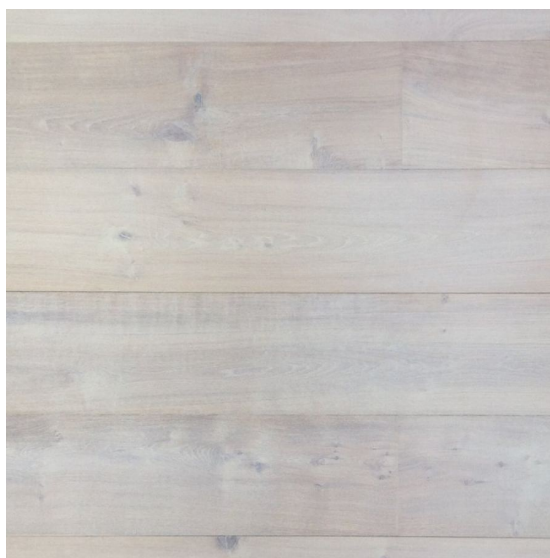

ПАРКЕТ | СТЕНОВЫЕ ПАНЕЛИ | ДВЕРИ

Инженерный паркет Heywood European Oak Character Neuchatel

Производитель: HEYWOOD

Код товара: Инженерный паркет Heywood European Oak Character Neuchatel

Артикул: HWD-186

Страна производства: Нидерланды

Коллекция: European Oak Character

Размеры: Плашки - 600 – 2500x140 / 160 / 180 / 200 / 220 / 240 / 260 / 280 / 300x 20 мм, 600 – 2500x140 / 160 / 180 / 200 / 220 / 240 / 260 / 280x15 мм, 3000 – 5500 / 5000 – 7300x170 / 200 / 230 / 260 / 290 / 320 / 345 / 375 / 400x20 мм;

Елка - 450x90x15 мм, 600x120x15 мм, 600x150x15 мм, 750x150x15 мм,

450x90x15 мм, 600x120x15 мм, 600x90x15 мм

Дизайн: Двухслойный инженерный паркет

Порода дерева: Дуб европейский

Селекция: Рустик

Фаска: С 4-х сторон

Тип покрытия: Лак или масло (по выбору заказчика)

Толщина верхнего слоя: 4 или 5,5 мм

Твёрдость породы: 3,7 по Бринеллю

КЛИЕНТСКИЙ ЦЕНТР

+7 (800) 100 83 54

Пишите нам

+7 (495) 972 83 54