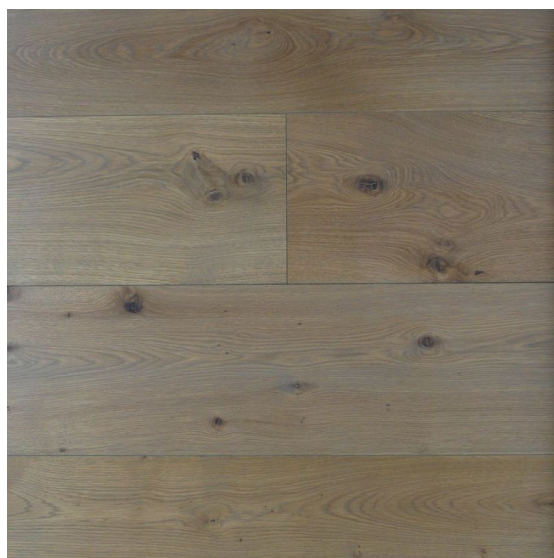

ПАРКЕТ | СТЕНОВЫЕ ПАНЕЛИ | ДВЕРИ

Инженерный паркет Heywood European Oak Character Toulouse

Производитель: HEYWOOD

Код товара: Инженерный паркет Heywood European Oak Character
Toulouse

Артикул: HWD-200

Страна производства: Нидерланды

Коллекция: European Oak Character

Размеры: Плашки - 600 – 2500x140 / 160 / 180 / 200 / 220 / 240 / 260 / 280 /
300x 20 мм, 600 – 2500x140 / 160 / 180 / 200 / 220 / 240 / 260 / 280x15 мм, 3000
– 5500 / 5000 – 7300x170 / 200 / 230 / 260 / 290 / 320 / 345 / 375 / 400x20 мм;

Елка - 450x90x15 мм, 600x120x15 мм, 600x150x15 мм, 750x150x15 мм,

450x90x15 мм, 600x120x15 мм, 600x90x15 мм

Дизайн: Двухслойный инженерный паркет

Порода дерева: Дуб европейский

Селекция: Рустик

Фаска: С 4-х сторон