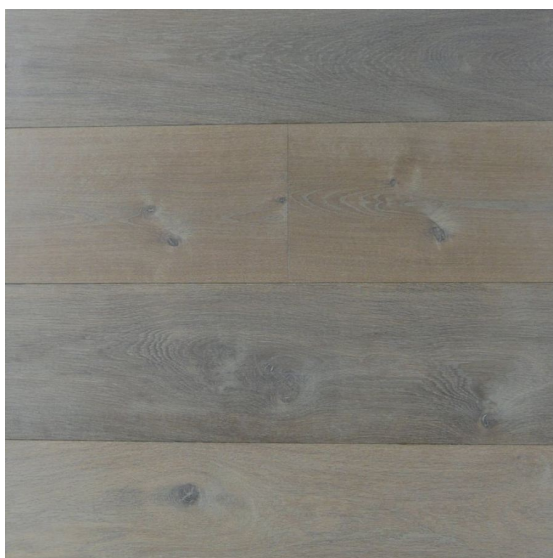

ПАРКЕТ | СТЕНОВЫЕ ПАНЕЛИ | ДВЕРИ

Инженерный паркет Heywood European Oak Character Brisbane

Производитель: HEYWOOD

Код товара: Инженерный паркет Heywood European Oak Character
Brisbane

Артикул: HWD-166

Страна производства: Нидерланды

Коллекция: European Oak Character

Размеры: Плашки - 600 – 2500x140 / 160 / 180 / 200 / 220 / 240 / 260 / 280 /
300x 20 мм, 600 – 2500x140 / 160 / 180 / 200 / 220 / 240 / 260 / 280x15 мм, 3000
– 5500 / 5000 – 7300x170 / 200 / 230 / 260 / 290 / 320 / 345 / 375 / 400x20 мм;

Елка - 450x90x15 мм, 600x120x15 мм, 600x150x15 мм, 750x150x15 мм,

450x90x15 мм, 600x120x15 мм, 600x90x15 мм

Дизайн: Двухслойный инженерный паркет

Порода дерева: Дуб европейский

Селекция: Рустик

Фаска: С 4-х сторон