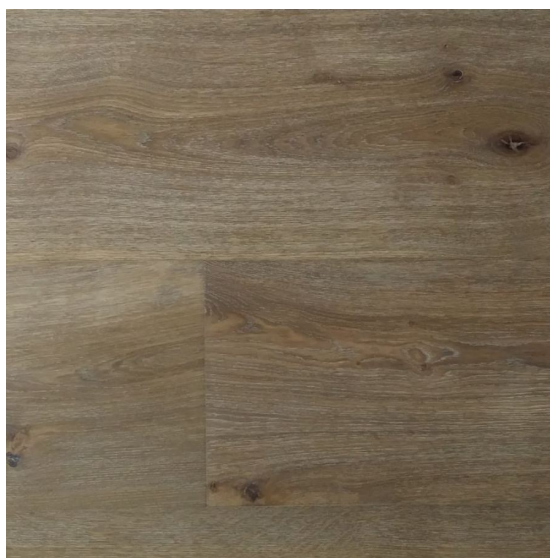

ПАРКЕТ | СТЕНОВЫЕ ПАНЕЛИ | ДВЕРИ

Инженерный паркет Heywood European Oak Character Lisbon

Производитель: HEYWOOD

Код товара: Инженерный паркет Heywood European Oak Character Lisbon

Артикул: HWD-181

Страна производства: Нидерланды

Коллекция: European Oak Character

Размеры: Плашки - 600 – 2500x140 / 160 / 180 / 200 / 220 / 240 / 260 / 280 / 300x 20 мм, 600 – 2500x140 / 160 / 180 / 200 / 220 / 240 / 260 / 280x15 мм, 3000 – 5500 / 5000 – 7300x170 / 200 / 230 / 260 / 290 / 320 / 345 / 375 / 400x20 мм;

Елка - 450x90x15 мм, 600x120x15 мм, 600x150x15 мм, 750x150x15 мм, 450x90x15 мм, 600x120x15 мм, 600x90x15 мм

Дизайн: Двухслойный инженерный паркет

Порода дерева: Дуб европейский

Селекция: Рустик

Фаска: С 4-х сторон