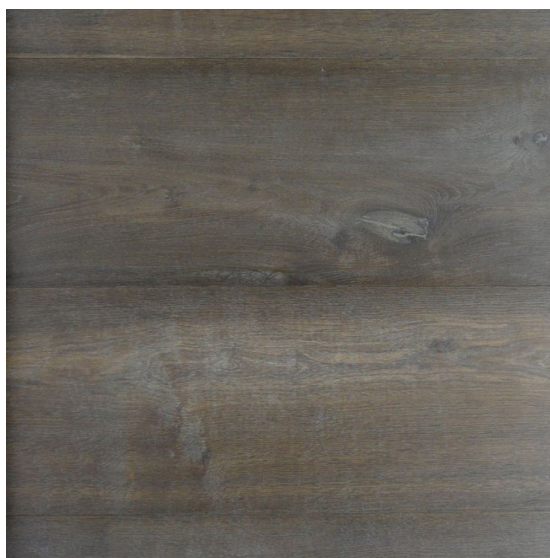

ПАРКЕТ | СТЕНОВЫЕ ПАНЕЛИ | ДВЕРИ

Инженерный паркет Heywood European Oak Character Eastbourne

Производитель: HEYWOOD

Код товара: Инженерный паркет Heywood European Oak Character Eastbourne

Артикул: HWD-172

Страна производства: Нидерланды

Коллекция: European Oak Character

Размеры: Плашки - 600 – 2500x140 / 160 / 180 / 200 / 220 / 240 / 260 / 280 / 300x 20 мм, 600 – 2500x140 / 160 / 180 / 200 / 220 / 240 / 260 / 280x15 мм, 3000 – 5500 / 5000 – 7300x170 / 200 / 230 / 260 / 290 / 320 / 345 / 375 / 400x20 мм;

Елка - 450x90x15 мм, 600x120x15 мм, 600x150x15 мм, 750x150x15 мм,

450x90x15 мм, 600x120x15 мм, 600x90x15 мм

Дизайн: Двухслойный инженерный паркет

Порода дерева: Дуб европейский

Селекция: Рустик

Фаска: С 4-х сторон