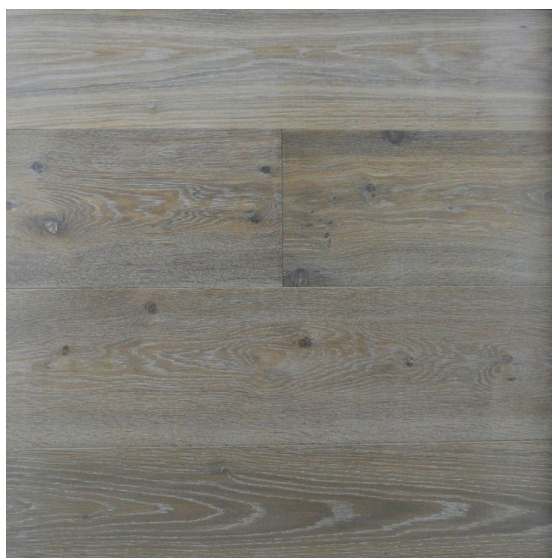

ПАРКЕТ | СТЕНОВЫЕ ПАНЕЛИ | ДВЕРИ

Инженерный паркет Heywood European Oak Character New York

Производитель: HEYWOOD

Код товара: Инженерный паркет Heywood European Oak Character New York

Артикул: HWD-188

Страна производства: Нидерланды

Коллекция: European Oak Character

Размеры: Плашки - 600 – 2500x140 / 160 / 180 / 200 / 220 / 240 / 260 / 280 / 300x 20 мм, 600 – 2500x140 / 160 / 180 / 200 / 220 / 240 / 260 / 280x15 мм, 3000 – 5500 / 5000 – 7300x170 / 200 / 230 / 260 / 290 / 320 / 345 / 375 / 400x20 мм;

Елка - 450x90x15 мм, 600x120x15 мм, 600x150x15 мм, 750x150x15 мм,

450x90x15 мм, 600x120x15 мм, 600x90x15 мм

Дизайн: Двухслойный инженерный паркет

Порода дерева: Дуб европейский

Селекция: Рустик

Фаска: С 4-х сторон

Тип покрытия: Лак или масло (по выбору заказчика)

Толщина верхнего слоя: 4 или 5,5 мм

Твёрдость породы: 3,7 по Бринеллю

КЛИЕНТСКИЙ ЦЕНТР

+7 (800) 100 83 54

Пишите нам

+7 (495) 972 83 54