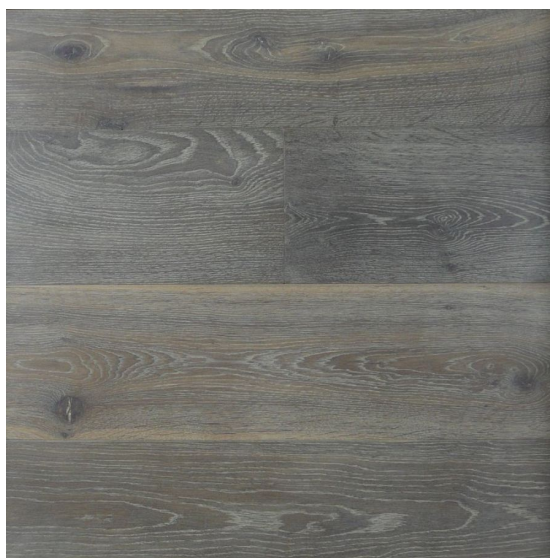

ПАРКЕТ | СТЕНОВЫЕ ПАНЕЛИ | ДВЕРИ

Инженерный паркет Heywood European Oak Character Milano

Производитель: HEYWOOD

Код товара: Инженерный паркет Heywood European Oak Character Milano

Артикул: HWD-183

Страна производства: Нидерланды

Коллекция: European Oak Character

Размеры: Плашки - 600 – 2500x140 / 160 / 180 / 200 / 220 / 240 / 260 / 280 / 300x 20 мм, 600 – 2500x140 / 160 / 180 / 200 / 220 / 240 / 260 / 280x15 мм, 3000 – 5500 / 5000 – 7300x170 / 200 / 230 / 260 / 290 / 320 / 345 / 375 / 400x20 мм;

Елка - 450x90x15 мм, 600x120x15 мм, 600x150x15 мм, 750x150x15 мм,

450x90x15 мм, 600x120x15 мм, 600x90x15 мм

Дизайн: Двухслойный инженерный паркет

Порода дерева: Дуб европейский

Селекция: Рустик

Фаска: С 4-х сторон