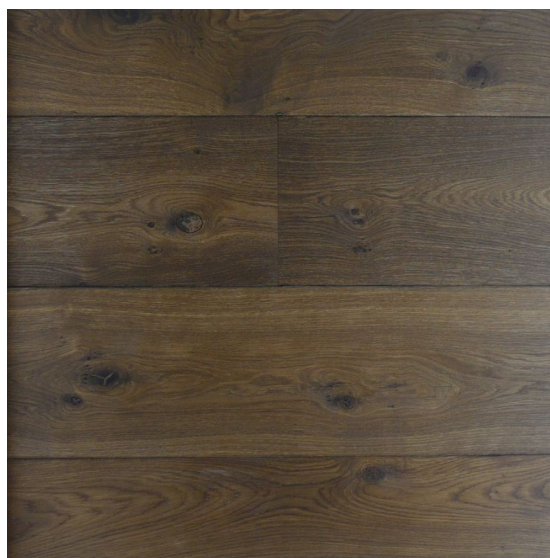

ПАРКЕТ | СТЕНОВЫЕ ПАНЕЛИ | ДВЕРИ

Инженерный паркет Heywood European Oak Character Swansea

Производитель: HEYWOOD

Код товара: Инженерный паркет Heywood European Oak Character Swansea

Артикул: HWD-197

Страна производства: Нидерланды

Коллекция: European Oak Character

Размеры: Плашки - 600 – 2500x140 / 160 / 180 / 200 / 220 / 240 / 260 / 280 / 300x 20 мм, 600 – 2500x140 / 160 / 180 / 200 / 220 / 240 / 260 / 280x15 мм, 3000 – 5500 / 5000 – 7300x170 / 200 / 230 / 260 / 290 / 320 / 345 / 375 / 400x20 мм;

Елка - 450x90x15 мм, 600x120x15 мм, 600x150x15 мм, 750x150x15 мм,

450x90x15 мм, 600x120x15 мм, 600x90x15 мм

Дизайн: Двухслойный инженерный паркет

Порода дерева: Дуб европейский

Селекция: Рустик

Фаска: С 4-х сторон