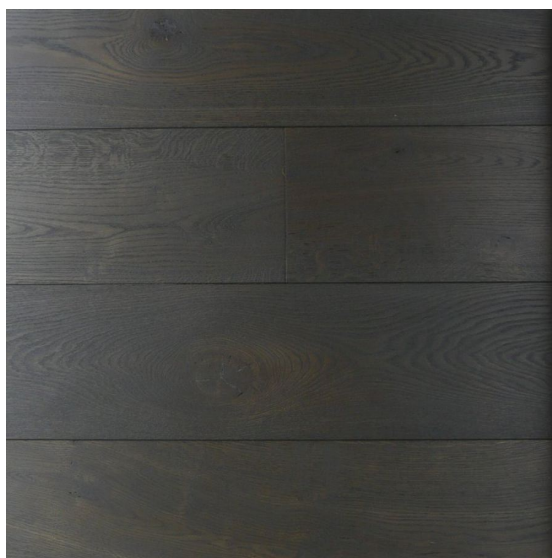

ПАРКЕТ | СТЕНОВЫЕ ПАНЕЛИ | ДВЕРИ

Инженерный паркет Heywood European Oak Character Trondheim

Производитель: HEYWOOD

Код товара: Инженерный паркет Heywood European Oak Character Trondheim

Артикул: HWD-201

Страна производства: Нидерланды

Коллекция: European Oak Character

Размеры: Плашки - 600 – 2500x140 / 160 / 180 / 200 / 220 / 240 / 260 / 280 / 300x 20 мм, 600 – 2500x140 / 160 / 180 / 200 / 220 / 240 / 260 / 280x15 мм, 3000 – 5500 / 5000 – 7300x170 / 200 / 230 / 260 / 290 / 320 / 345 / 375 / 400x20 мм;

Елка - 450x90x15 мм, 600x120x15 мм, 600x150x15 мм, 750x150x15 мм,

450x90x15 мм, 600x120x15 мм, 600x90x15 мм

Дизайн: Двухслойный инженерный паркет

Порода дерева: Дуб европейский

Селекция: Рустик

Фаска: С 4-х сторон

Тип покрытия: Лак или масло (по выбору заказчика)

Толщина верхнего слоя: 4 или 5,5 мм

Твёрдость породы: 3,7 по Бринеллю

КЛИЕНТСКИЙ ЦЕНТР

+7 (800) 100 83 54

Пишите нам

+7 (495) 972 83 54