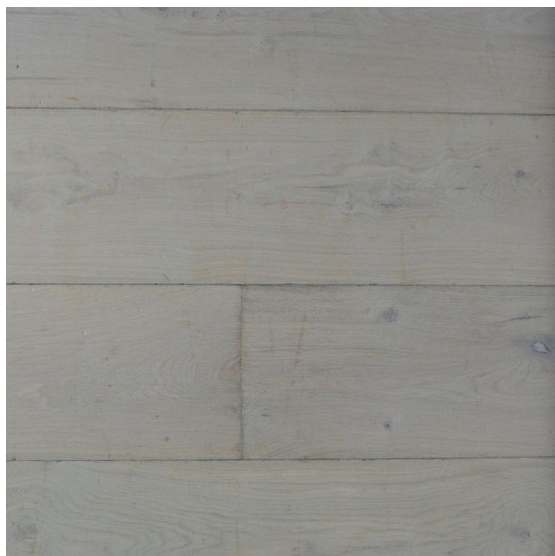

ПАРКЕТ | СТЕНОВЫЕ ПАНЕЛИ | ДВЕРИ

Инженерный паркет Heywood European Oak Character Reykjavic

Производитель: HEYWOOD

Код товара: Инженерный паркет Heywood European Oak Character Reykjavic

Артикул: HWD-192

Страна производства: Нидерланды

Коллекция: European Oak Character

Размеры: Плашки - 600 – 2500x140 / 160 / 180 / 200 / 220 / 240 / 260 / 280 / 300x 20 мм, 600 – 2500x140 / 160 / 180 / 200 / 220 / 240 / 260 / 280x15 мм, 3000 – 5500 / 5000 – 7300x170 / 200 / 230 / 260 / 290 / 320 / 345 / 375 / 400x20 мм;

Елка - 450x90x15 мм, 600x120x15 мм, 600x150x15 мм, 750x150x15 мм,

450x90x15 мм, 600x120x15 мм, 600x90x15 мм

Дизайн: Двухслойный инженерный паркет

Порода дерева: Дуб европейский

Селекция: Рустик

Фаска: С 4-х сторон

Тип покрытия: Лак или масло (по выбору заказчика)

Толщина верхнего слоя: 4 или 5,5 мм

Твёрдость породы: 3,7 по Бринеллю

КЛИЕНТСКИЙ ЦЕНТР

+7 (800) 100 83 54

Пишите нам

+7 (495) 972 83 54