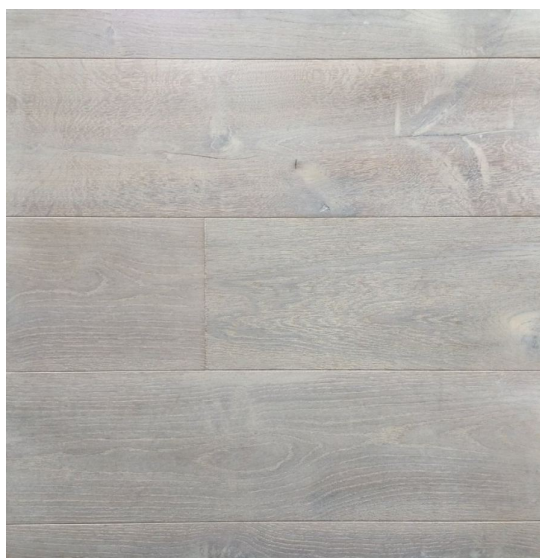

ПАРКЕТ | СТЕНОВЫЕ ПАНЕЛИ | ДВЕРИ

Инженерный паркет Heywood European Oak Character Tivoli

Производитель: HEYWOOD

Код товара: Инженерный паркет Heywood European Oak Character Tivoli

Артикул: HWD-199

Страна производства: Нидерланды

Коллекция: European Oak Character

Размеры: Плашки - 600 – 2500x140 / 160 / 180 / 200 / 220 / 240 / 260 / 280 / 300x 20 мм, 600 – 2500x140 / 160 / 180 / 200 / 220 / 240 / 260 / 280x15 мм, 3000 – 5500 / 5000 – 7300x170 / 200 / 230 / 260 / 290 / 320 / 345 / 375 / 400x20 мм;

Елка - 450x90x15 мм, 600x120x15 мм, 600x150x15 мм, 750x150x15 мм, 450x90x15 мм, 600x120x15 мм, 600x90x15 мм

Дизайн: Двухслойный инженерный паркет

Порода дерева: Дуб европейский

Селекция: Рустик

Фаска: С 4-х сторон

Тип покрытия: Лак или масло (по выбору заказчика)

Толщина верхнего слоя: 4 или 5,5 мм

Твёрдость породы: 3,7 по Бринеллю

КЛИЕНТСКИЙ ЦЕНТР

+7 (800) 100 83 54

Пишите нам

+7 (495) 972 83 54

#designstudioparquet