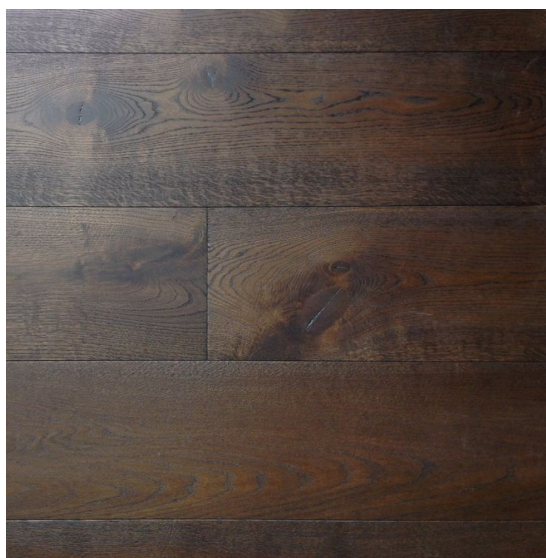

ПАРКЕТ | СТЕНОВЫЕ ПАНЕЛИ | ДВЕРИ

Инженерный паркет Heywood European Oak Character Edinburgh

Производитель: HEYWOOD

Код товара: Инженерный паркет Heywood European Oak Character
Edinburgh

Артикул: HWD-173

Страна производства: Нидерланды

Коллекция: European Oak Character

Размеры: Плашки - 600 – 2500x140 / 160 / 180 / 200 / 220 / 240 / 260 / 280 /
300x 20 мм, 600 – 2500x140 / 160 / 180 / 200 / 220 / 240 / 260 / 280x15 мм, 3000
– 5500 / 5000 – 7300x170 / 200 / 230 / 260 / 290 / 320 / 345 / 375 / 400x20 мм;

Елка - 450x90x15 мм, 600x120x15 мм, 600x150x15 мм, 750x150x15 мм,

450x90x15 мм, 600x120x15 мм, 600x90x15 мм

Дизайн: Двухслойный инженерный паркет

Порода дерева: Дуб европейский

Селекция: Рустик

Фаска: С 4-х сторон