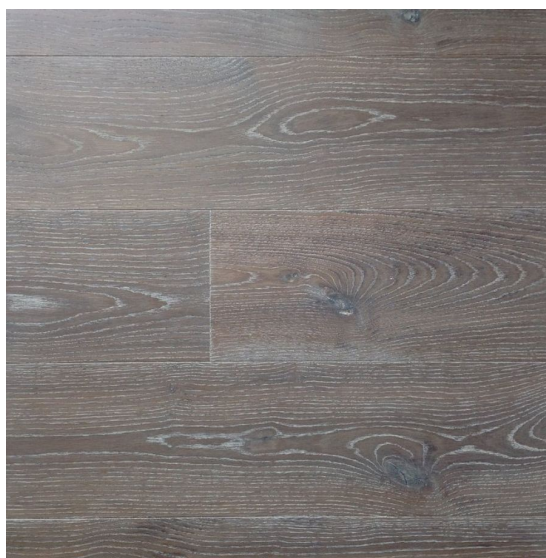

ПАРКЕТ | СТЕНОВЫЕ ПАНЕЛИ | ДВЕРИ

Инженерный паркет Heywood European Oak Character Florence

Производитель: HEYWOOD

Код товара: Инженерный паркет Heywood European Oak Character Florence

Артикул: HWD-175

Страна производства: Нидерланды

Коллекция: European Oak Character

Размеры: Плашки - 600 – 2500x140 / 160 / 180 / 200 / 220 / 240 / 260 / 280 / 300x 20 мм, 600 – 2500x140 / 160 / 180 / 200 / 220 / 240 / 260 / 280x15 мм, 3000 – 5500 / 5000 – 7300x170 / 200 / 230 / 260 / 290 / 320 / 345 / 375 / 400x20 мм;

Елка - 450x90x15 мм, 600x120x15 мм, 600x150x15 мм, 750x150x15 мм,

450x90x15 мм, 600x120x15 мм, 600x90x15 мм

Дизайн: Двухслойный инженерный паркет

Порода дерева: Дуб европейский

Селекция: Рустик

Фаска: С 4-х сторон