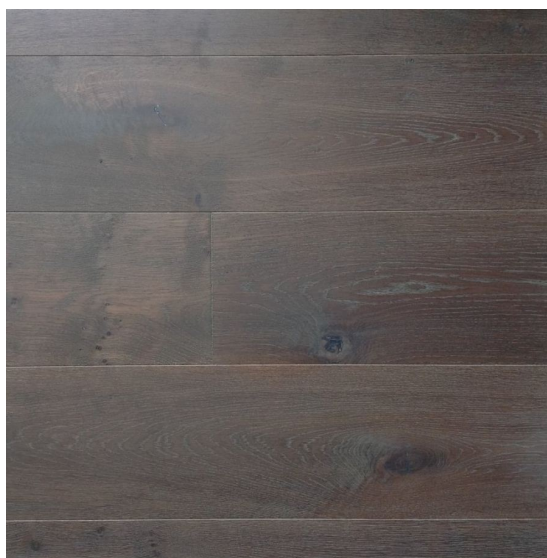

ПАРКЕТ | СТЕНОВЫЕ ПАНЕЛИ | ДВЕРИ

Инженерный паркет Heywood European Oak Character Istanbul

Производитель: HEYWOOD

Код товара: Инженерный паркет Heywood European Oak Character Istanbul

Артикул: HWD-179

Страна производства: Нидерланды

Коллекция: European Oak Character

Размеры: Плашки - 600 – 2500x140 / 160 / 180 / 200 / 220 / 240 / 260 / 280 / 300x 20 мм, 600 – 2500x140 / 160 / 180 / 200 / 220 / 240 / 260 / 280x15 мм, 3000 – 5500 / 5000 – 7300x170 / 200 / 230 / 260 / 290 / 320 / 345 / 375 / 400x20 мм;

Елка - 450x90x15 мм, 600x120x15 мм, 600x150x15 мм, 750x150x15 мм, 450x90x15 мм, 600x120x15 мм, 600x90x15 мм

Дизайн: Двухслойный инженерный паркет

Порода дерева: Дуб европейский

Селекция: Рустик

Фаска: С 4-х сторон

Тип покрытия: Лак или масло (по выбору заказчика)

Толщина верхнего слоя: 4 или 5,5 мм

Твёрдость породы: 3,7 по Бринеллю

КЛИЕНТСКИЙ ЦЕНТР

+7 (800) 100 83 54

Пишите нам

+7 (495) 972 83 54

#designstudioparquet