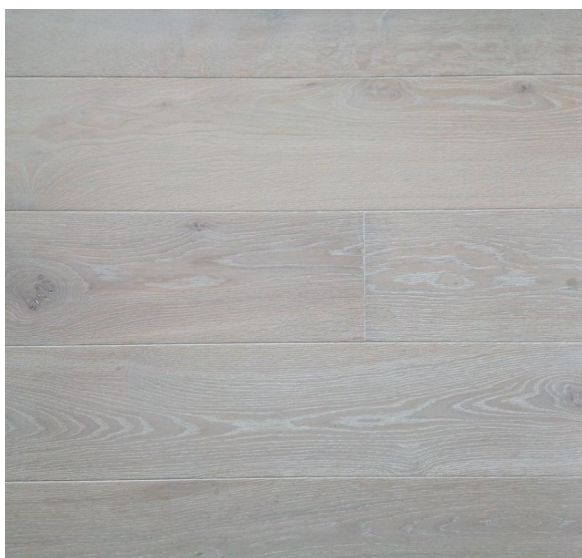

ПАРКЕТ | СТЕНОВЫЕ ПАНЕЛИ | ДВЕРИ

Инженерный паркет Heywood European Oak Character Santorini

Производитель: HEYWOOD

Код товара: Инженерный паркет Heywood European Oak Character Santorini

Артикул: HWD-193

Страна производства: Нидерланды

Коллекция: European Oak Character

Размеры: Плашки - 600 – 2500x140 / 160 / 180 / 200 / 220 / 240 / 260 / 280 / 300x 20 мм, 600 – 2500x140 / 160 / 180 / 200 / 220 / 240 / 260 / 280x15 мм, 3000 – 5500 / 5000 – 7300x170 / 200 / 230 / 260 / 290 / 320 / 345 / 375 / 400x20 мм;

Елка - 450x90x15 мм, 600x120x15 мм, 600x150x15 мм, 750x150x15 мм,

450x90x15 мм, 600x120x15 мм, 600x90x15 мм

Дизайн: Двухслойный инженерный паркет

Порода дерева: Дуб европейский

Селекция: Рустик

Фаска: С 4-х сторон

Тип покрытия: Лак или масло (по выбору заказчика)

Толщина верхнего слоя: 4 или 5,5 мм

Твёрдость породы: 3,7 по Бринеллю

КЛИЕНТСКИЙ ЦЕНТР

+7 (800) 100 83 54

Пишите нам

+7 (495) 972 83 54