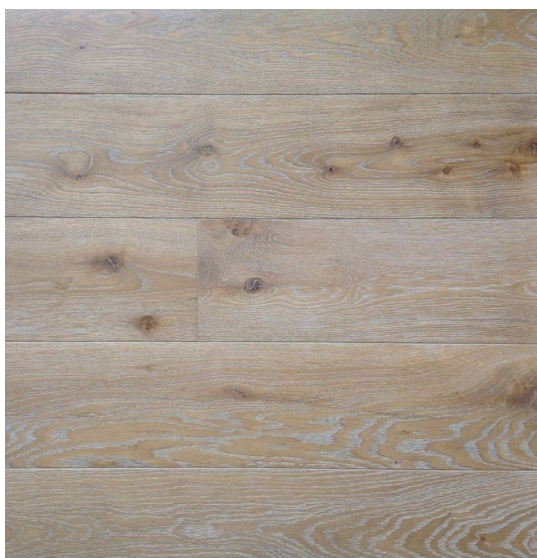

ПАРКЕТ | СТЕНОВЫЕ ПАНЕЛИ | ДВЕРИ

Инженерный паркет Heywood European Oak Character Annecy

Производитель: HEYWOOD

Код товара: Инженерный паркет Heywood European Oak Character Annecy

Артикул: HWD-163

Страна производства: Нидерланды

Коллекция: European Oak Character

Размеры: Плашки - 600 – 2500x140 / 160 / 180 / 200 / 220 / 240 / 260 / 280 / 300x 20 мм, 600 – 2500x140 / 160 / 180 / 200 / 220 / 240 / 260 / 280x15 мм, 3000 – 5500 / 5000 – 7300x170 / 200 / 230 / 260 / 290 / 320 / 345 / 375 / 400x20 мм;

Елка - 450x90x15 мм, 600x120x15 мм, 600x150x15 мм, 750x150x15 мм,

450x90x15 мм, 600x120x15 мм, 600x90x15 мм

Дизайн: Двухслойный инженерный паркет

Порода дерева: Дуб европейский

Селекция: Рустик

Фаска: С 4-х сторон