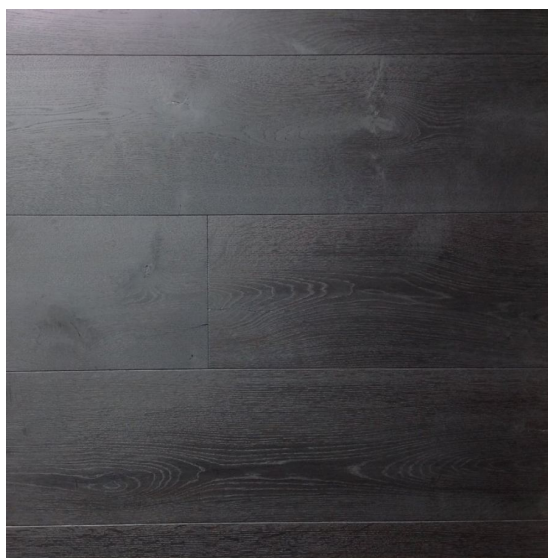

ПАРКЕТ | СТЕНОВЫЕ ПАНЕЛИ | ДВЕРИ

Инженерный паркет Heywood European Oak Character Cordoba

Производитель: HEYWOOD

Код товара: Инженерный паркет Heywood European Oak Character Cordoba

Артикул: HWD-169

Страна производства: Нидерланды

Коллекция: European Oak Character

Размеры: Плашки - 600 – 2500x140 / 160 / 180 / 200 / 220 / 240 / 260 / 280 / 300x 20 мм, 600 – 2500x140 / 160 / 180 / 200 / 220 / 240 / 260 / 280x15 мм, 3000 – 5500 / 5000 – 7300x170 / 200 / 230 / 260 / 290 / 320 / 345 / 375 / 400x20 мм;

Елка - 450x90x15 мм, 600x120x15 мм, 600x150x15 мм, 750x150x15 мм,

450x90x15 мм, 600x120x15 мм, 600x90x15 мм

Дизайн: Двухслойный инженерный паркет

Порода дерева: Дуб европейский

Селекция: Рустик

Фаска: С 4-х сторон

Тип покрытия: Лак или масло (по выбору заказчика)

Толщина верхнего слоя: 4 или 5,5 мм

Твёрдость породы: 3,7 по Бринеллю

КЛИЕНТСКИЙ ЦЕНТР

+7 (800) 100 83 54

Пишите нам

+7 (495) 972 83 54