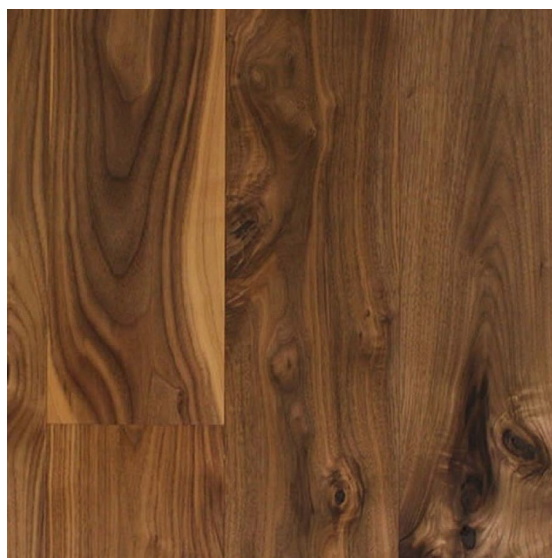

ПАРКЕТ | СТЕНОВЫЕ ПАНЕЛИ | ДВЕРИ

Инженерный паркет Heywood Bespoke Wooden Floors Орех рустик масло

Производитель: HEYWOOD

Код товара: Heywood Bespoke Wooden Floors Орех рустик масло

Артикул: HWD-229

Страна производства: Нидерланды

Коллекция: Bespoke Wooden Floors

Размеры: Плашки - 600-2500x180/220/240/280/320x20 мм, 2500-4500x320x20 мм, 600-2500x180/220/240/260x15 мм; Елка - 750x150x15мм, 1080x180x15 мм, 1100x220x15 мм, 600x120x15 мм, 900x180x15 мм, 1000x220x150 мм

Дизайн: Двухслойный инженерный паркет

Порода дерева: Орех

Фаска: С 4-х сторон

Тип покрытия: Лак или масло (по выбору заказчика)

Толщина верхнего слоя: 4 или 5,5 мм

Твёрдость породы: 4,0 по Бринеллю

КЛИЕНТСКИЙ ЦЕНТР