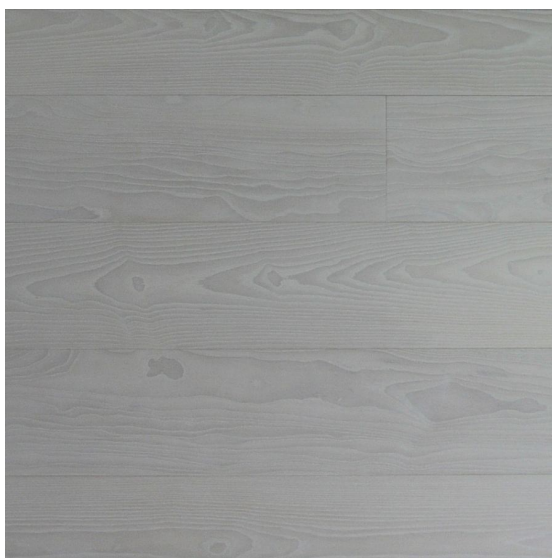

ПАРКЕТ | СТЕНОВЫЕ ПАНЕЛИ | ДВЕРИ

Инженерный паркет Heywood Bespoke Wooden Floors Ясень Эдельвейс

Производитель: HEYWOOD

Код товара: Heywood Bespoke Wooden Floors Ясень Эдельвейс

Артикул: HWD-232

Страна производства: Нидерланды

Коллекция: Bespoke Wooden Floors

Размеры: Плашки - 600-2500x180/220/240/280/320x20 мм, 2500-4500x320x20 мм, 600-2500x180/220/240/260x15 мм; Елка - 750x150x15мм, 1080x180x15 мм, 1100x220x15 мм, 600x120x15 мм, 900x180x15 мм, 1000x220x150 мм

Дизайн: Двухслойный инженерный паркет

Порода дерева: Ясень

Фаска: С 4-х сторон

Тип покрытия: Лак или масло (по выбору заказчика)

Толщина верхнего слоя: 4 или 5,5 мм

Твёрдость породы: 4,2 по Бринеллю

КЛИЕНТСКИЙ ЦЕНТР