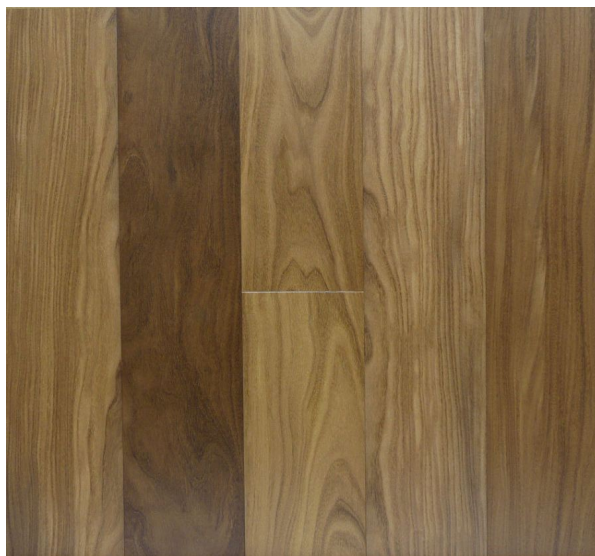

ПАРКЕТ | СТЕНОВЫЕ ПАНЕЛИ | ДВЕРИ

Инженерный паркет Heywood Bespoke Wooden Floors Афромозия матовая лакированная

Производитель: HEYWOOD

Код товара: Bespoke Wooden Floors Афромозия матовая лакированная

Артикул: HWD-233

Страна производства: Нидерланды

Коллекция: Bespoke Wooden Floors

Размеры: Плашки - 600-2500x180/220/240/280/320x20 мм, 2500-4500x320x20 мм, 600-2500x180/220/240/260x15 мм; Елка - 750x150x15мм, 1080x180x15 мм, 1100x220x15 мм, 600x120x15 мм, 900x180x15 мм, 1000x220x150 мм

Дизайн: Двухслойный инженерный паркет

Порода дерева: Афромозия

Фаска: С 4-х сторон

Тип покрытия: Лак или масло (по выбору заказчика)

Толщина верхнего слоя: 4 или 5,5 мм

Твёрдость породы: 3,8 по Бринеллю

КЛИЕНТСКИЙ ЦЕНТР