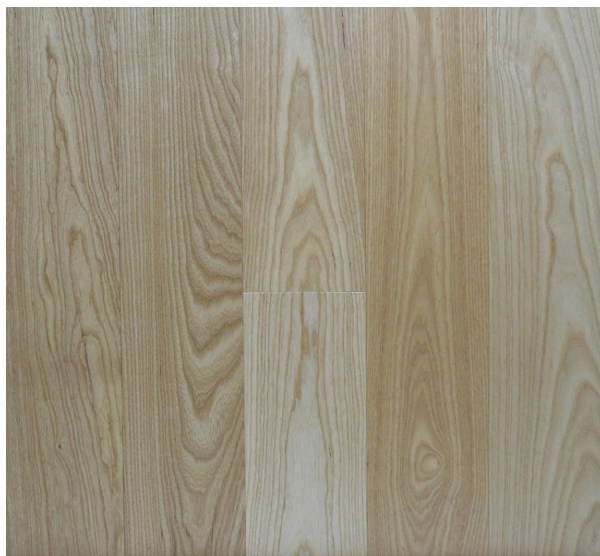

## Инженерный паркет Heywood Bespoke Wooden Floors Ясень Американский белый

**Производитель:** HEYWOOD

**Код товара:** Heywood Bespoke Wooden Floors Ясень Американский белый

**Артикул:** HWD-207

**Страна производства:** Нидерланды

**Коллекция:** Bespoke Wooden Floors

**Размеры:** Плашки - 600-2500x180/220/240/280/320x20 мм, 2500-4500x320x20

мм, 600-2500x180/220/240/260x15 мм; Елка - 750x150x15мм, 1080x180x15 мм,

1100x220x15 мм, 600x120x15 мм, 900x180x15 мм, 1000x220x150 мм

**Дизайн:** Двухслойный инженерный паркет

**Порода дерева:** Ясень

**Фаска:** С 4-х сторон

**Тип покрытия:** Лак или масло (по выбору заказчика)

**Толщина верхнего слоя:** 4 или 5,5 мм

**Твёрдость породы:** 4,2 по Бринеллю