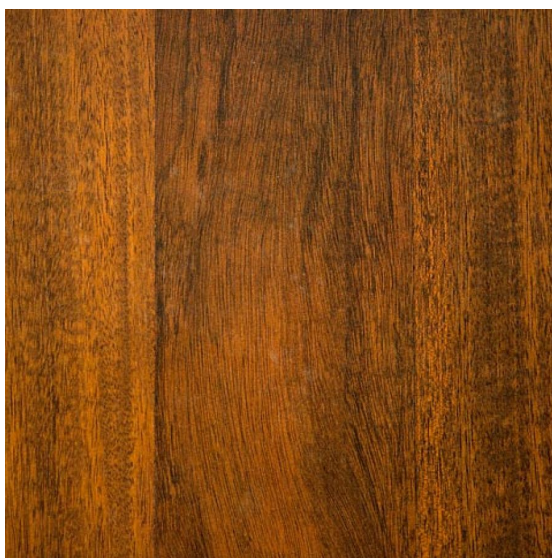

ПАРКЕТ | СТЕНОВЫЕ ПАНЕЛИ | ДВЕРИ

Инженерный паркет Heywood Bespoke Wooden Floors Мербай

Производитель: HEYWOOD

Код товара: Инженерный паркет Heywood Bespoke Wooden Floors Мербай

Артикул: HWD-211

Страна производства: Нидерланды

Коллекция: Bespoke Wooden Floors

Размеры: Плашки - 600-2500x180/220/240/280/320x20 мм, 2500-4500x320x20 мм, 600-2500x180/220/240/260x15 мм; Елка - 750x150x15мм, 1080x180x15 мм, 1100x220x15 мм, 600x120x15 мм, 900x180x15 мм, 1000x220x150 мм