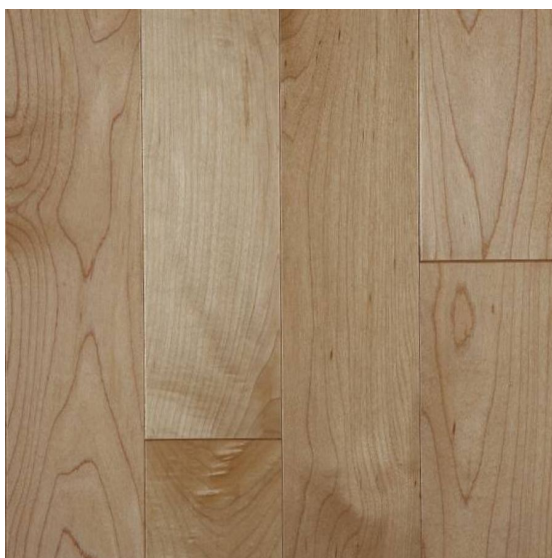

## Инженерный паркет Heywood Bespoke Wooden Floors Клен белый канадский

**Производитель:** HEYWOOD

**Код товара:** Heywood Bespoke Wooden Floors Клен белый канадский

**Артикул:** HWD-213

**Страна производства:** Нидерланды

**Коллекция:** Bespoke Wooden Floors

**Размеры:** Плашки - 600-2500x180/220/240/280/320x20 мм, 2500-4500x320x20 мм, 600-2500x180/220/240/260x15 мм; Елка - 750x150x15мм, 1080x180x15 мм, 1100x220x15 мм, 600x120x15 мм, 900x180x15 мм, 1000x220x150 мм

**Дизайн:** Двухслойный инженерный паркет

**Порода дерева:** Клен

**Фаска:** С 4-х сторон

**Тип покрытия:** Лак или масло (по выбору заказчика)

**Толщина верхнего слоя:** 4 или 5,5 мм

**Твёрдость породы:** 4,1 по Бринеллю