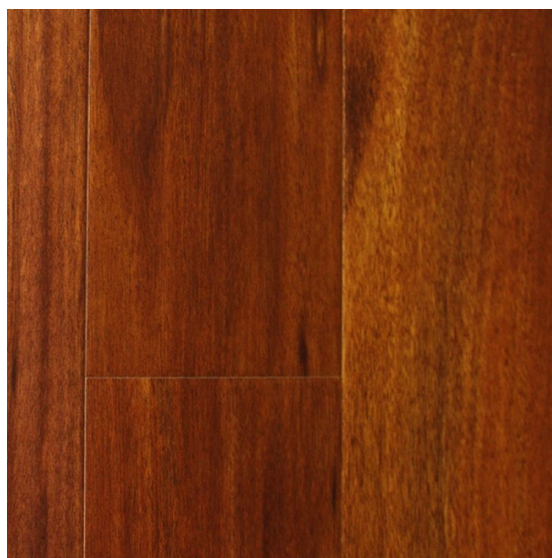

## Инженерный паркет Heywood Bespoke Wooden Floors Ятоба

**Производитель:** HEYWOOD

**Код товара:** Инженерный паркет Heywood Bespoke Wooden Floors Ятоба

**Артикул:** HWD-215

**Страна производства:** Нидерланды

**Коллекция:** Bespoke Wooden Floors

**Размеры:** Плашки - 600-2500x180/220/240/280/320x20 мм, 2500-4500x320x20 мм, 600-2500x180/220/240/260x15 мм; Елка - 750x150x15мм, 1080x180x15 мм, 1100x220x15 мм, 600x120x15 мм, 900x180x15 мм, 1000x220x150 мм