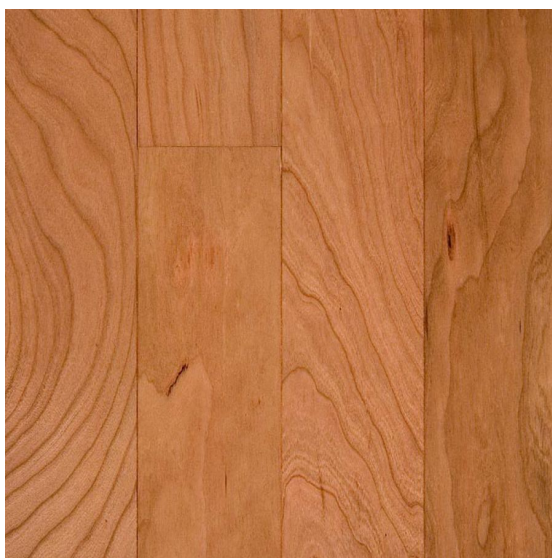

ПАРКЕТ | СТЕНОВЫЕ ПАНЕЛИ | ДВЕРИ

Инженерный паркет Heywood Bespoke Wooden Floors Вишня американская

Производитель: HEYWOOD

Код товара: Heywood Bespoke Wooden Floors Вишня американская

Артикул: HWD-217

Страна производства: Нидерланды

Коллекция: Bespoke Wooden Floors

Размеры: Плашки - 600-2500x180/220/240/280/320x20 мм, 2500-4500x320x20 мм, 600-2500x180/220/240/260x15 мм; Елка - 750x150x15мм, 1080x180x15 мм, 1100x220x15 мм, 600x120x15 мм, 900x180x15 мм, 1000x220x150 мм

Дизайн: Двухслойный инженерный паркет

Порода дерева: Вишня

Фаска: С 4-х сторон

Тип покрытия: Лак или масло (по выбору заказчика)

Толщина верхнего слоя: 4 или 5,5 мм

Твёрдость породы: 3,5 по Бринеллю

КЛИЕНТСКИЙ ЦЕНТР