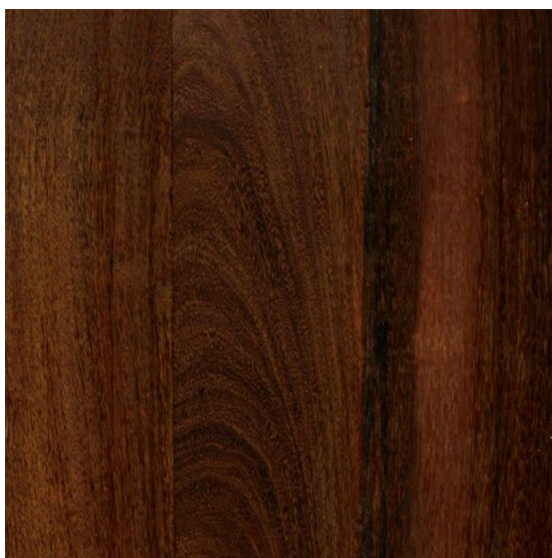

ПАРКЕТ | СТЕНОВЫЕ ПАНЕЛИ | ДВЕРИ

Инженерный паркет Heywood Bespoke Wooden Floors Сукупира

Производитель: HEYWOOD

Код товара: Инженерный паркет Heywood Bespoke Wooden Floors

Сукупира

Артикул: HWD-225

Страна производства: Нидерланды

Коллекция: Bespoke Wooden Floors

Размеры: Плашки - 600-2500x180/220/240/280/320x20 мм, 2500-4500x320x20 мм, 600-2500x180/220/240/260x15 мм; Елка - 750x150x15мм, 1080x180x15 мм, 1100x220x15 мм, 600x120x15 мм, 900x180x15 мм, 1000x220x150 мм