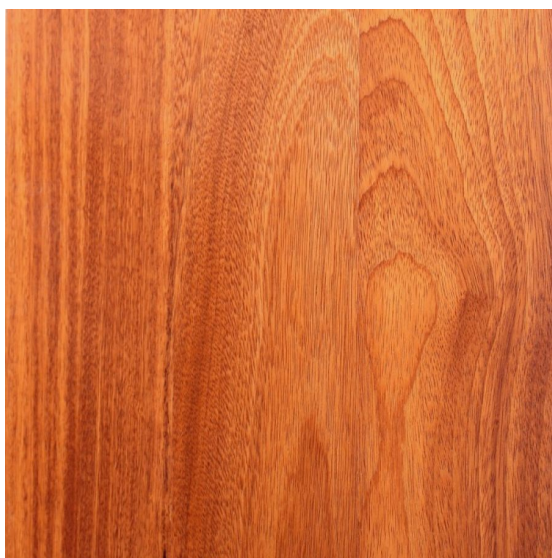

ПАРКЕТ | СТЕНОВЫЕ ПАНЕЛИ | ДВЕРИ

Инженерный паркет Heywood Bespoke Wooden Floors Дуссия

Производитель: HEYWOOD

Код товара: Инженерный паркет Heywood Bespoke Wooden Floors Дуссия

Артикул: HWD-227

Страна производства: Нидерланды

Коллекция: Bespoke Wooden Floors

Размеры: Плашки - 600-2500x180/220/240/280/320x20 мм, 2500-4500x320x20 мм, 600-2500x180/220/240/260x15 мм; Елка - 750x150x15мм, 1080x180x15 мм, 1100x220x15 мм, 600x120x15 мм, 900x180x15 мм, 1000x220x150 мм

Дизайн: Двухслойный инженерный паркет

Порода дерева: Дуссия

Фаска: С 4-х сторон

Тип покрытия: Лак или масло (по выбору заказчика)

Толщина верхнего слоя: 4 или 5,5 мм

Твёрдость породы: 4,0 по Бринеллю

КЛИЕНТСКИЙ ЦЕНТР

+7 (800) 100 83 54

Пишите нам

+7 (495) 972 83 54

#designstudioparquet