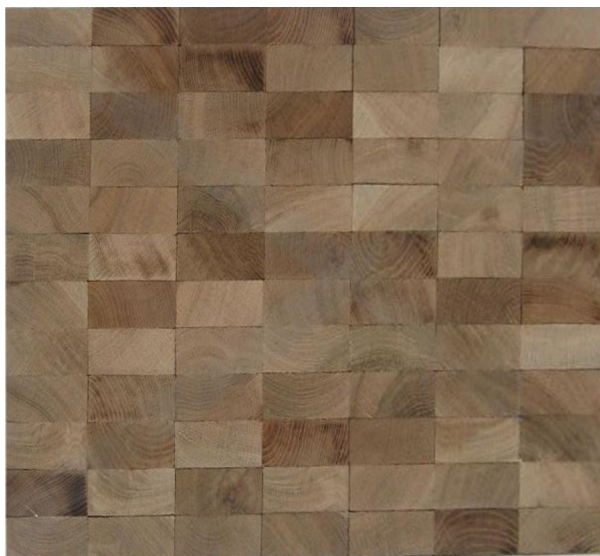

## Деревянные полы Veneta Parchetti Industriale Massello Legno di testa Дуб Параллель

**Производитель:** VENETA PARCHETTI  
**Код товара:** Industriale Massello Legno di testa Дуб Параллель  
**Артикул:** VP-132  
**Страна производства:** Италия  
**Коллекция:** Industriale Massello Legno di testa  
**Размеры:** 1) 552 X 276x10 мм;  
2) 552 X 276x18 мм  
**Дизайн:** Индустриальный паркет  
**Порода дерева:** Дуб  
**Селекция:** Рустик, натур, селек (по выбору заказчика)  
**Фаска:** Без фаски  
**Тип покрытия:** Масло или лак (по выбору заказчика)  
**Соединение:** Клеевое  
**Тип поверхности:** Полуматовая, матовая или глянцевая (по выбору заказчика)  
**Твёрдость породы:** 3,7 по Бринеллю