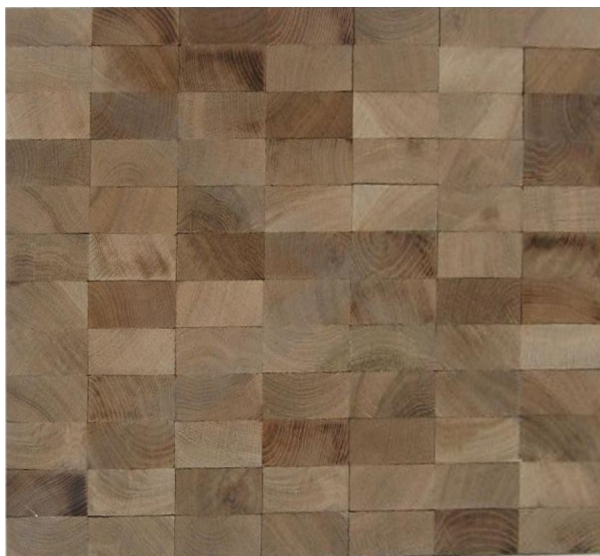

ПАРКЕТ | СТЕНОВЫЕ ПАНЕЛИ | ДВЕРИ

Деревянные полы Veneta Parchetti Industriale Massello Legno di testa Дуб Параллель

Производитель: VENETA PARCHETTI
Код товара: Industriale Massello Legno di testa Дуб Параллель
Артикул: VP-132
Страна производства: Италия
Коллекция: Industriale Massello Legno di testa
Размеры: 1) 552 X 276x10 мм;
2) 552 X 276x18 мм
Дизайн: Индустриальный паркет
Порода дерева: Дуб
Селекция: Рустик, натур, селек (по выбору заказчика)
Фаска: Без фаски
Тип покрытия: Масло или лак (по выбору заказчика)
Соединение: Клеевое
Тип поверхности: Полуматовая, матовая или глянцевая (по выбору заказчика)
Твёрдость породы: 3,7 по Бринеллю