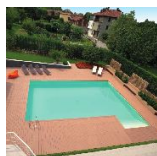

## Террасная доска GREENWOOD Link Honey 12 L

**Производитель:** GREENWOOD

**Код товара:** Террасная доска GREENWOOD Link Honey 12 L

**Артикул:** GRW-120

**Страна производства:** Италия

**Размеры:** 1500x1500x22 мм, 2000x1150x22 мм, 2000x2000x22 мм, 1000x2000x22 мм