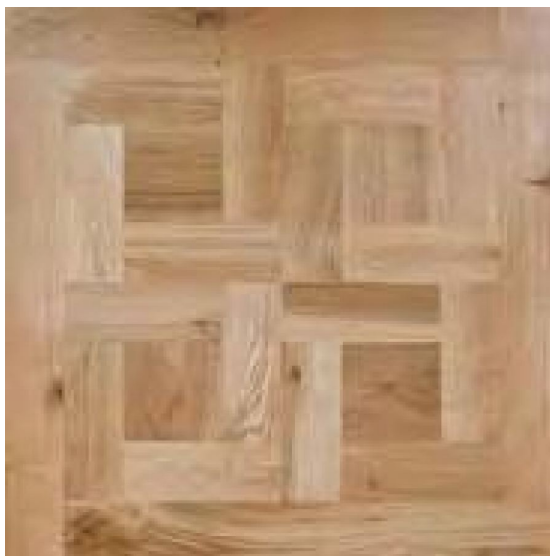

## Модули паркета Heywood Chantilly

**Производитель:** HEYWOOD  
**Код товара:** Модули паркета Heywood Chantilly  
**Артикул:** HWD-276  
**Страна производства:** Нидерланды  
**Коллекция:** Panels  
**Размеры:** 840x840x15/20 мм  
**Порода дерева:** Дуб европейский  
**Фаска:** С фаской  
**Тип покрытия:** Лак или масло (по выбору заказчика)  
**Толщина верхнего слоя:** 4 мм или 5,5 мм  
**Твёрдость породы:** 3,7 по Бринеллю