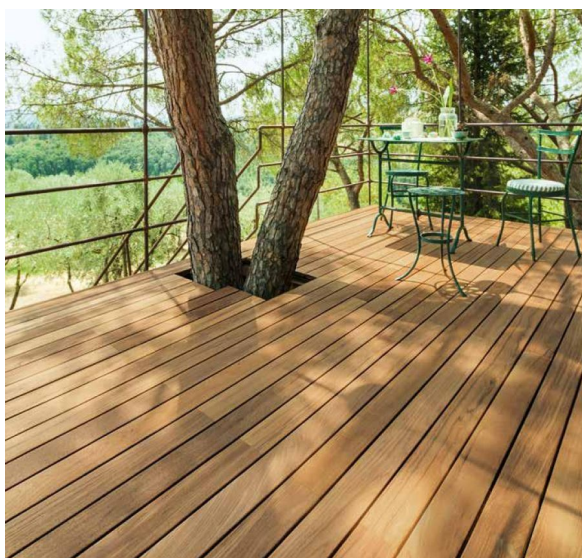

## Террасная доска Listone Giordano Тик

**Производитель:** LISTONE GIORDANO  
**Код товара:** Террасная доска Listone Giordano Тик  
**Артикул:** LG-358  
**Страна производства:** Италия  
**Размеры:** 1200-2400x140x23 мм  
**Порода дерева:** Тик  
**Тип покрытия:** Без покрытия  
**Соединение:** Металлическая клипса или спрах  
**Тип поверхности:** Матовая  
**Твёрдость породы:** 3,5 по Бринеллю