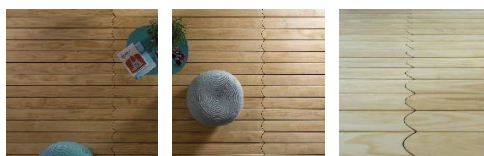

ПАРКЕТ | СТЕНОВЫЕ ПАНЕЛИ | ДВЕРИ

Террасная доска Listone Giordano Аккойя Biscuit

Производитель: LISTONE GIORDANO
Код товара: Террасная доска Listone Giordano Аккойя Biscuit
Артикул: LG-360
Страна производства: Италия
Размеры: 1465x90/120x21 мм
Порода дерева: Аккойя
Тип покрытия: Без покрытия
Соединение: Металлическая клипса или спрах
Тип поверхности: Матовая