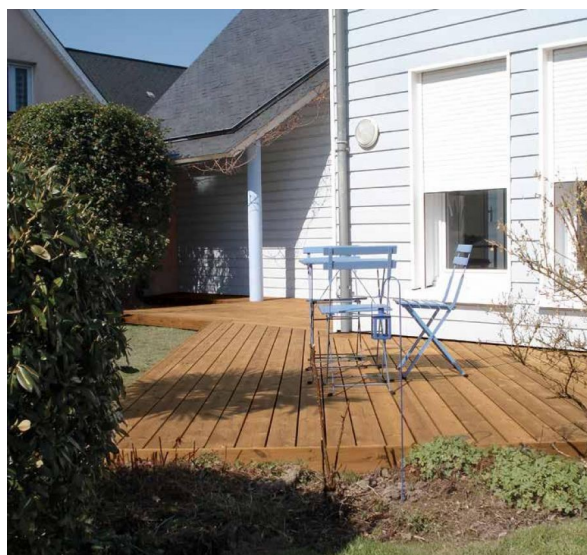

ПАРКЕТ | СТЕНОВЫЕ ПАНЕЛИ | ДВЕРИ

Террасная доска Listone Giordano Сосна Шотландская

Производитель: LISTONE GIORDANO

Код товара: Террасная доска Listone Giordano Сосна Шотландская

Артикул: LG-356

Страна производства: Италия

Размеры: 3000-4200x118x26 мм

Порода дерева: Сосна

Тип покрытия: Без покрытия

Соединение: Металлическая клипса или спax

Тип поверхности: Матовая

Твёрдость породы: 3,0 по Бринеллю

КЛИЕНТСКИЙ ЦЕНТР

+7 (800) 100 83 54

Пишите нам

+7 (495) 972 83 54

#designstudioparquet