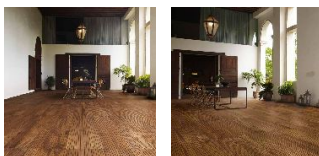

## Террасная доска Listone Giordano Тик Marine

**Производитель:** LISTONE GIORDANO  
**Код товара:** Террасная доска Listone Giordano Тик Marine  
**Артикул:** LG-357  
**Страна производства:** Италия  
**Размеры:** 1200-2400x140x12,5 мм, 800-1200x90x12,5 мм  
**Порода дерева:** Тик  
**Тип покрытия:** Без покрытия  
**Соединение:** Металлическая клипса или sраx  
**Тип поверхности:** Матовая  
**Твёрдость породы:** 3,5 по Бринеллю