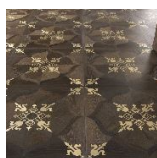

Модули паркета Foglie d'Oro Emozioni Fenice Ca' Grassi

Производитель: FOGLIE D'ORO

Код товара: Модули паркета Foglie d'Oro Emozioni Fenice Ca' Grassi

Артикул: FDO-222

Страна производства: Италия

Коллекция: Emozioni

Размеры: 1000x1000x20 мм

Порода дерева: Дуб

Селекция: Рустик, натур, селект (по выбору заказчика)

Фаска: С 4-сторон

Тип покрытия: Лак

Соединение: Замковое

Тип поверхности: Глянцевая, полированная, стальные вставки

Твёрдость породы: 3,5 по Бринеллю

КЛИЕНТСКИЙ ЦЕНТР

+7 (800) 100 83 54

Пишите нам

+7 (495) 972 83 54