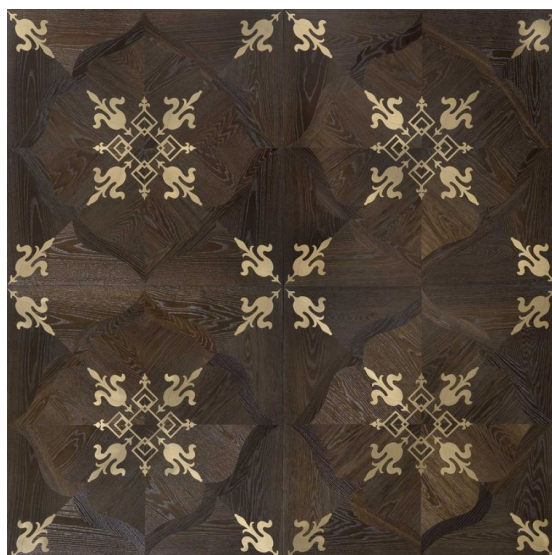

ПАРКЕТ | СТЕНОВЫЕ ПАНЕЛИ | ДВЕРИ

Модули паркета Foglie d'Oro Emozioni Fenice Ca' Grassi

Производитель: FOGLIE D'ORO

Код товара: Модули паркета Foglie d'Oro Emozioni Fenice Ca' Grassi

Артикул: FDO-222

Страна производства: Италия

Коллекция: Emozioni

Размеры: 1000x1000x20 мм

Порода дерева: Дуб

Селекция: Рустик, натур, селект (по выбору заказчика)

Фаска: С 4-сторон

Тип покрытия: Лак

Соединение: Замковое

Тип поверхности: Глянцевая, полированная, стальные вставки