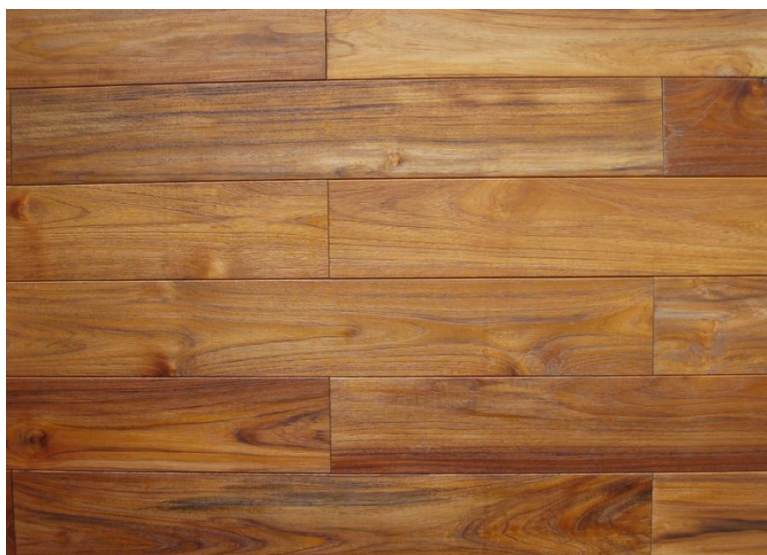

ПАРКЕТ | СТЕНОВЫЕ ПАНЕЛИ | ДВЕРИ

Массив паркета Veneta Parchetti Massello naturale Тик

Производитель: VENETA PARCHETTI

Код товара: Массив паркета Veneta Parchetti Massello naturale Тик

Артикул: VP-143

Страна производства: Италия

Коллекция: Massello naturale

Размеры: 500-2000x90-120x14-16 мм

Порода дерева: Тик

Селекция: Рустик, натур, селект (по выбору заказчика)

Фаска: С 2-х сторон

Тип покрытия: Лак или масло (по выбору заказчика)