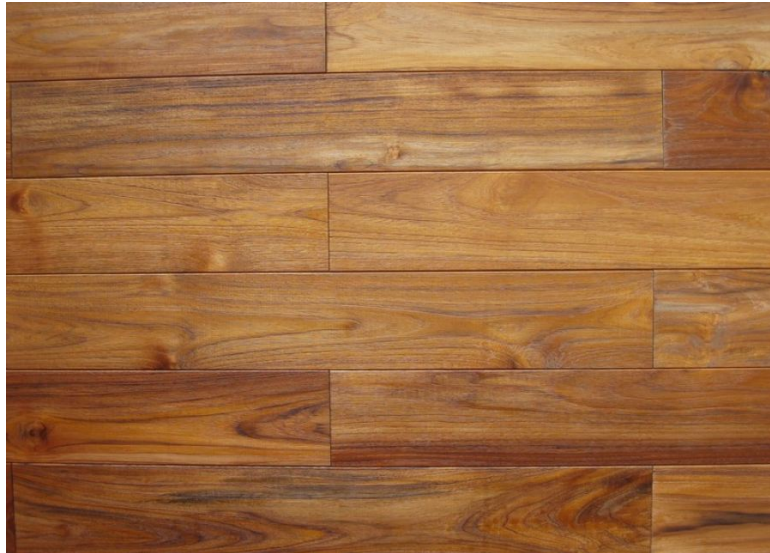

ПАРКЕТ | СТЕНОВЫЕ ПАНЕЛИ | ДВЕРИ

Массив паркета Veneta Parchetti Massello naturale Тик

Производитель: VENETA PARCHETTI

Код товара: Массив паркета Veneta Parchetti Massello naturale Тик

Артикул: VP-143

Страна производства: Италия

Коллекция: Massello naturale

Размеры: 500-2000x90-120x14-16 мм

Порода дерева: Тик

Селекция: Рустик, натур, селект (по выбору заказчика)

Фаска: С 2-х сторон

Тип покрытия: Лак или масло (по выбору заказчика)

Соединение: Замковое

Тип поверхности: Полуматовая, матовая или глянцевая (по выбору заказчика)

Твёрдость породы: 3,5 по Бринеллю

КЛИЕНТСКИЙ ЦЕНТР

+7 (800) 100 83 54

Пишите нам

+7 (495) 972 83 54

#designstudioparquet