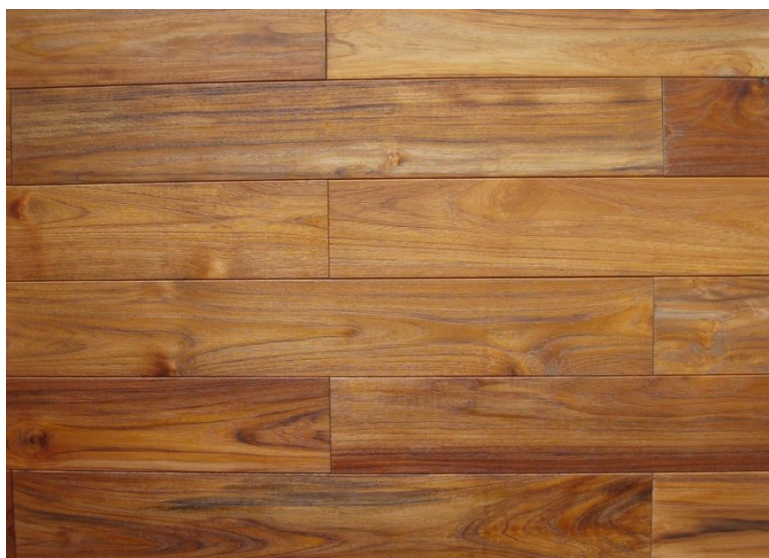

ПАРКЕТ | СТЕНОВЫЕ ПАНЕЛИ | ДВЕРИ

Массив паркета Veneta Parchetti Massello naturale Тик

Производитель: VENETA PARCHETTI

Код товара: Массив паркета Veneta Parchetti Massello naturale Тик

Артикул: VP-143

Страна производства: Италия

Коллекция: Massello naturale

Размеры: 500-2000x90-120x14-16 мм

Порода дерева: Тик

Селекция: Рустик, натур, селек (по выбору заказчика)

Фаска: С 2-х сторон

Тип покрытия: Лак или масло (по выбору заказчика)

Соединение: Замковое