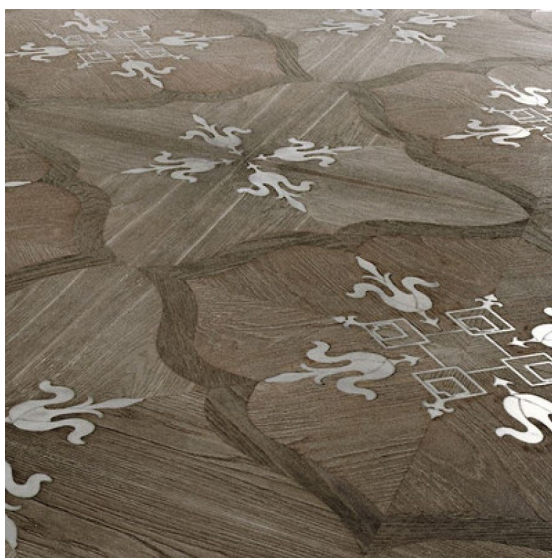

ПАРКЕТ | СТЕНОВЫЕ ПАНЕЛИ | ДВЕРИ

Модули паркета Foglie d'Oro Emozioni Fenice Cristallo

Производитель: FOGLIE D'ORO

Код товара: Модули паркета Foglie d'Oro Emozioni Fenice Cristallo

Артикул: FDO-224

Страна производства: Италия

Коллекция: Emozioni

Размеры: 1000x1000x20 мм

Порода дерева: Дуб

Селекция: Рустик, натур, селект (по выбору заказчика)

Фаска: С 4-сторон

Тип покрытия: Лак

Соединение: Замковое

Тип поверхности: Глянцевая, полированная, стальные вставки