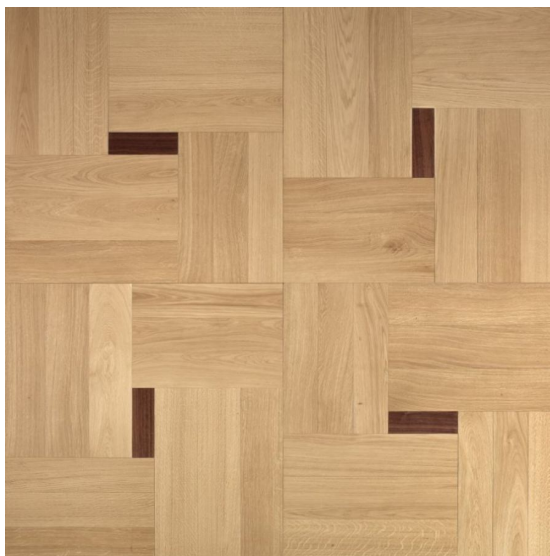

ПАРКЕТ | СТЕНОВЫЕ ПАНЕЛИ | ДВЕРИ

Модули паркета Foglie d'Oro Segreti Ca' Donà

Производитель: FOGLIE D'ORO
Код товара: Модули паркета Foglie d'Oro Segreti Ca' Donà
Артикул: FDO-227
Страна производства: Италия
Коллекция: Segreti
Размеры: 1000x1000x20 мм
Порода дерева: Дуб
Селекция: Рустик, натур, селект (по выбору заказчика)
Фаска: С 4-сторон
Тип покрытия: Лак
Соединение: Замковое
Тип поверхности: Глянцевая, брашированная, выбеленная
Твёрдость породы: 3,5 по Бринеллю