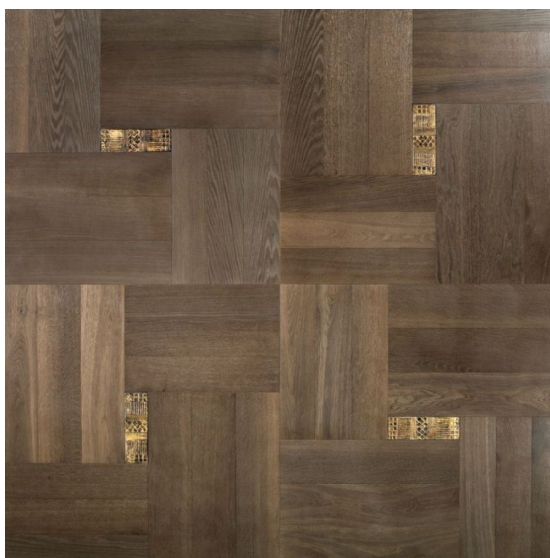

## Модули паркета Foglie d'Oro Segreti Ca' Corner

**Производитель:** FOGLIE D'ORO

**Код товара:** Модули паркета Foglie d'Oro Segreti Ca' Corner

**Артикул:** FDO-228

**Страна производства:** Италия

**Коллекция:** Segreti

**Размеры:** 1000x1000x20 мм

**Порода дерева:** Дуб со вставками из керамики с золотом

**Селекция:** Рустик, натур, селект (по выбору заказчика)

**Фаска:** С 4-сторон

**Тип покрытия:** Лак

**Соединение:** Замковое

**Тип поверхности:** Глянцевая, брашированная

**Твёрдость породы:** 3,5 по Бринеллю