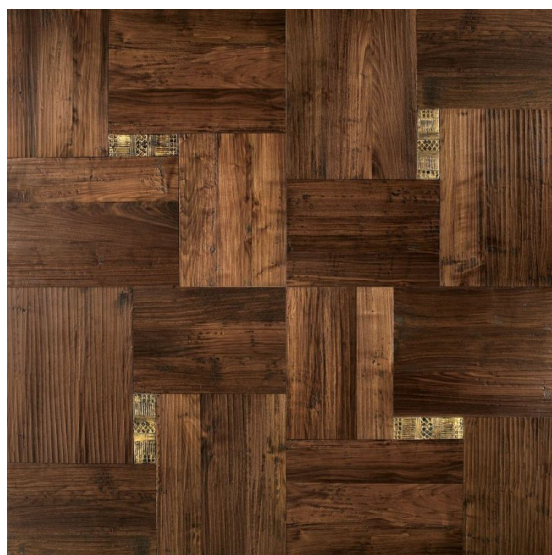

ПАРКЕТ | СТЕНОВЫЕ ПАНЕЛИ | ДВЕРИ

Модули паркета Foglie d'Oro Segreti Ca' Sette

Производитель: FOGLIE D'ORO
Код товара: Модули паркета Foglie d'Oro Segreti Ca' Sette
Артикул: FDO-229
Страна производства: Италия
Коллекция: Segreti
Размеры: 1000x1000x20 мм
Порода дерева: Орех со вставками из керамики с золотом
Селекция: Рустик, натур, селект (по выбору заказчика)
Фаска: С 4-сторон
Тип покрытия: Лак
Соединение: Замковое
Тип поверхности: Глянцевая, состаренная, тонированная
Твёрдость породы: 4,0 по Бринеллю