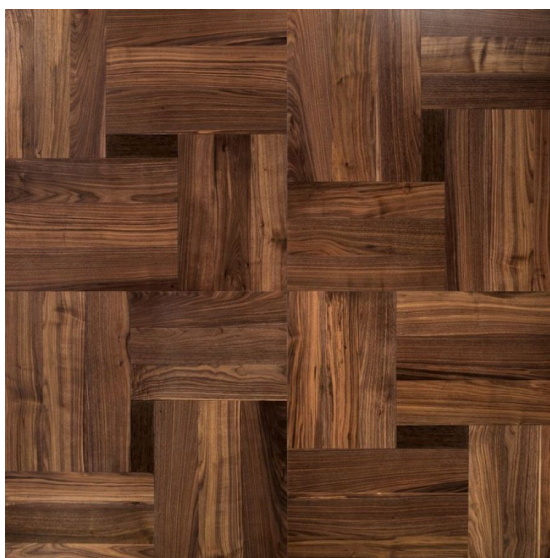

ПАРКЕТ | СТЕНОВЫЕ ПАНЕЛИ | ДВЕРИ

Модули паркета Foglie d'Oro Segreti Ca' Sette Soft

Производитель: FOGLIE D'ORO
Код товара: Модули паркета Foglie d'Oro Segreti Ca' Sette Soft
Артикул: FDO-230
Страна производства: Италия
Коллекция: Segreti
Размеры: 1000x1000x20 мм
Порода дерева: Орех со вставками из венге
Селекция: Рустик, натур, селек (по выбору заказчика)
Фаска: С 4-сторон
Тип покрытия: Лак
Соединение: Замковое
Тип поверхности: Глянцевая, полированная
Твёрдость породы: 4,0 по Бринеллю