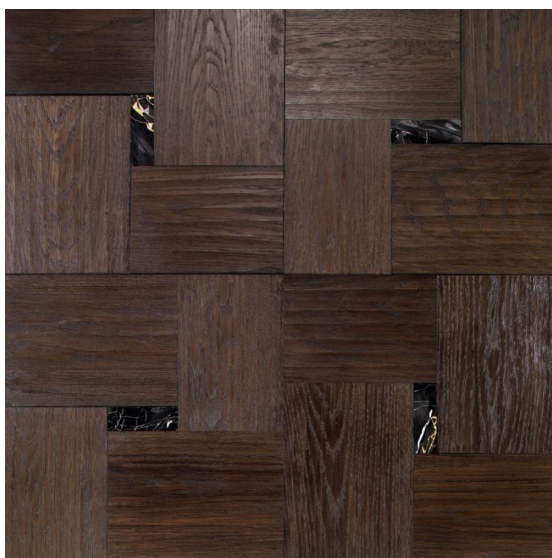

ПАРКЕТ | СТЕНОВЫЕ ПАНЕЛИ | ДВЕРИ

Модули паркета Foglie d'Oro Segreti Onda Caffè

Производитель: FOGLIE D'ORO
Код товара: Модули паркета Foglie d'Oro Segreti Onda Caffè
Артикул: FDO-260
Страна производства: Италия
Коллекция: Segreti
Размеры: 1000x1000x20 мм
Порода дерева: Дуб со вставками из мрамора
Селекция: Рустик, натур, селек (по выбору заказчика)
Фаска: С 4-сторон
Тип покрытия: Воск
Соединение: Замковое
Тип поверхности: Тонированная
Твёрдость породы: 3,5 по Бринеллю