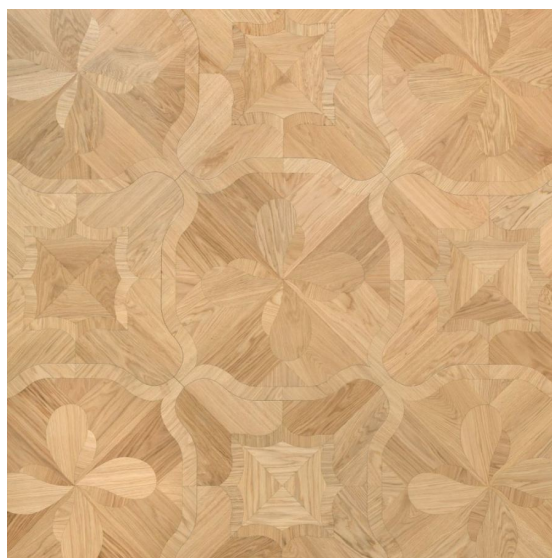

ПАРКЕТ | СТЕНОВЫЕ ПАНЕЛИ | ДВЕРИ

Модули паркета Foglie d'Oro Sinuosa Doge Ca' Donà

Производитель: FOGLIE D'ORO

Код товара: Модули паркета Foglie d'Oro Sinuosa Doge Ca' Donà

Артикул: FDO-233

Страна производства: Италия

Коллекция: Sinuosa

Размеры: 1070x1070x20 мм, 320x810x20 мм

Порода дерева: Дуб

Селекция: Рустик, натур, селект (по выбору заказчика)

Фаска: С 4-сторон

Тип покрытия: Лак

Соединение: Замковое

Тип поверхности: Глянцевая, брашированная, тонированная