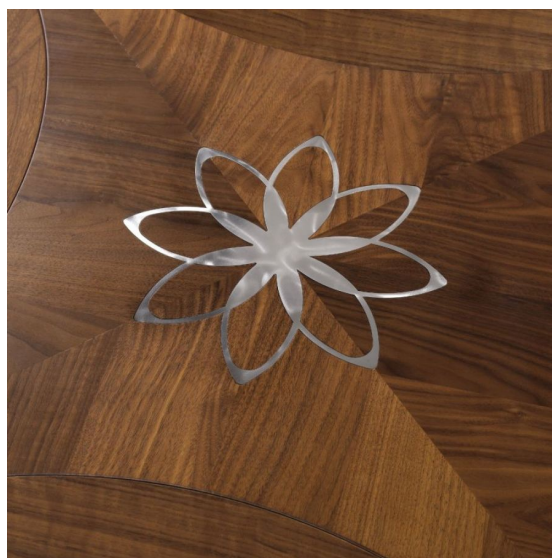

ПАРКЕТ | СТЕНОВЫЕ ПАНЕЛИ | ДВЕРИ

Модули паркета Foglie d'Oro Sinuosa Diamante Lux

Производитель: FOGLIE D'ORO

Код товара: Модули паркета Foglie d'Oro Sinuosa Diamante Lux

Артикул: FDO-245

Страна производства: Италия

Коллекция: Sinuosa

Размеры: 1070x1070x20 мм, 320x810x20 мм

Порода дерева: Орех со вставками из стали

Селекция: Рустик, натур, селект (по выбору заказчика)

Фаска: С 4-сторон

Тип покрытия: Лак

Соединение: Замковое