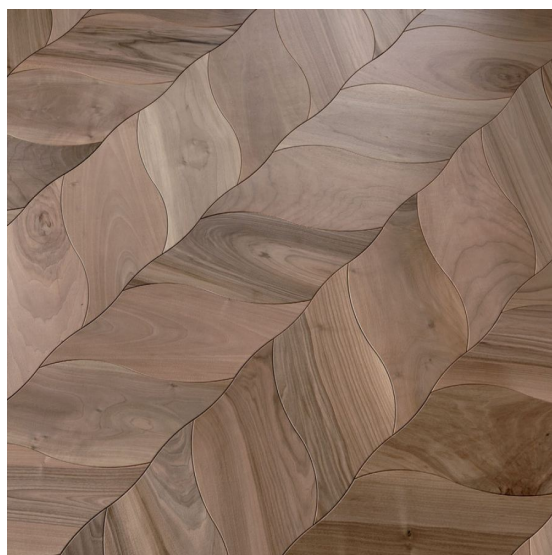

ПАРКЕТ | СТЕНОВЫЕ ПАНЕЛИ | ДВЕРИ

Модули паркета Foglie d'Oro Sinuosa Petali® Ca' Brando

Производитель: FOGLIE D'ORO
Код товара: Модули паркета Foglie d'Oro Sinuosa Petali® Ca' Brando
Артикул: FDO-247
Страна производства: Италия
Коллекция: Sinuosa
Размеры: 235-204x358-535x16 мм
Порода дерева: Орех
Селекция: Рустик, натур, селект (по выбору заказчика)
Фаска: С 4-сторон
Тип покрытия: Лак
Соединение: Замковое
Тип поверхности: Глянцевая, брашированная
Твёрдость породы: 4,0 по Бринеллю