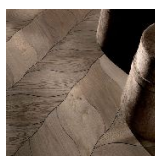

Модули паркета Foglie d'Oro Sinuosa Petali® Ca' Polo

Производитель: FOGLIE D'ORO

Код товара: Модули паркета Foglie d'Oro Sinuosa Petali® Ca' Polo

Артикул: FDO-249

Страна производства: Италия

Коллекция: Sinuosa

Размеры: 235-204x358-535x16 мм

Порода дерева: Дуб

Селекция: Рустик, натур, селект (по выбору заказчика)

Фаска: С 4-сторон

Тип покрытия: Лак

Соединение: Замковое

Тип поверхности: Глянцевая, брашированная

Твёрдость породы: 3,5 по Бринеллю

КЛИЕНТСКИЙ ЦЕНТР

+7 (800) 100 83 54

Пишите нам

+7 (495) 972 83 54