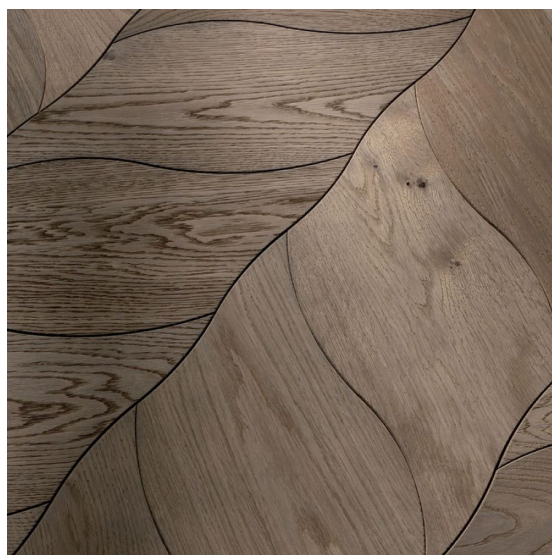

ПАРКЕТ | СТЕНОВЫЕ ПАНЕЛИ | ДВЕРИ

Модули паркета Foglie d'Oro Sinuosa Petali® Ca' Polo

Производитель: FOGLIE D'ORO

Код товара: Модули паркета Foglie d'Oro Sinuosa Petali® Ca' Polo

Артикул: FDO-249

Страна производства: Италия

Коллекция: Sinuosa

Размеры: 235-204x358-535x16 мм

Порода дерева: Дуб

Селекция: Рустик, натур, селект (по выбору заказчика)

Фаска: С 4-сторон

Тип покрытия: Лак

Соединение: Замковое

Тип поверхности: Глянцевая, брашированная

Твёрдость породы: 3,5 по Бринеллю

КЛИЕНТСКИЙ ЦЕНТР

+7 (800) 100 83 54

Пишите нам

+7 (495) 972 83 54