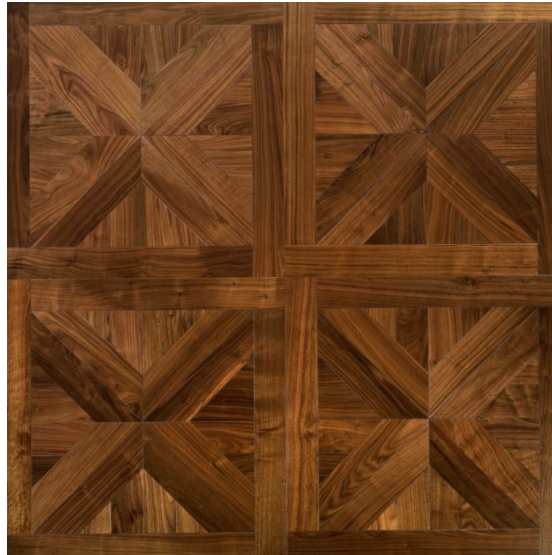

ПАРКЕТ | СТЕНОВЫЕ ПАНЕЛИ | ДВЕРИ

Модули паркета Foglie d'Oro Geometrie Sanremo

Производитель: FOGLIE D'ORO
Код товара: Модули паркета Foglie d'Oro Geometrie Sanremo
Артикул: FDO-252
Страна производства: Италия
Коллекция: Geometrie
Размеры: 900x900x20 мм
Порода дерева: Орех
Селекция: Рустик, натур, селект (по выбору заказчика)
Фаска: С 4-сторон
Тип покрытия: Лак
Соединение: Замковое
Тип поверхности: Глянцевая, полированная
Твёрдость породы: 4,0 по Бринеллю