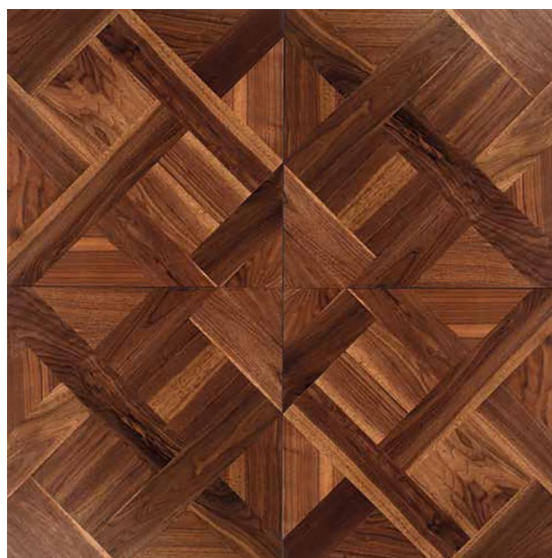

ПАРКЕТ | СТЕНОВЫЕ ПАНЕЛИ | ДВЕРИ

Модули паркета Foglie d'Oro Geometrie Feltre

Производитель: FOGLIE D'ORO
Код товара: Модули паркета Foglie d'Oro Geometrie Feltre
Артикул: FDO-253
Страна производства: Италия
Коллекция: Geometrie
Размеры: 590-1000x590-1000x20 мм
Порода дерева: Орех
Селекция: Рустик, натур, селект (по выбору заказчика)
Фаска: С 4-сторон
Тип покрытия: Лак
Соединение: Замковое
Тип поверхности: Глянцевая, тонированная, состаренная
Твёрдость породы: 4,0 по Бринеллю