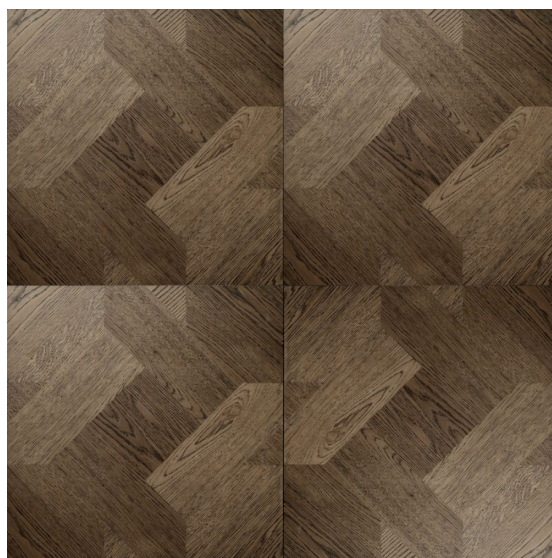

ПАРКЕТ | СТЕНОВЫЕ ПАНЕЛИ | ДВЕРИ

Модули паркета Foglie d'Oro Geometrie Bardolino Ca' Corner

Производитель: FOGIE D'ORO

Код товара: Модули паркета Foglie d'Oro Geometrie Bardolino Ca' Corner

Артикул: FDO-257

Страна производства: Италия

Коллекция: Geometrie

Размеры: 590x590x20 мм

Порода дерева: Дуб

Селекция: Рустик, натур, селект (по выбору заказчика)

Фаска: С 4-сторон

Тип покрытия: Лак

Соединение: Замковое