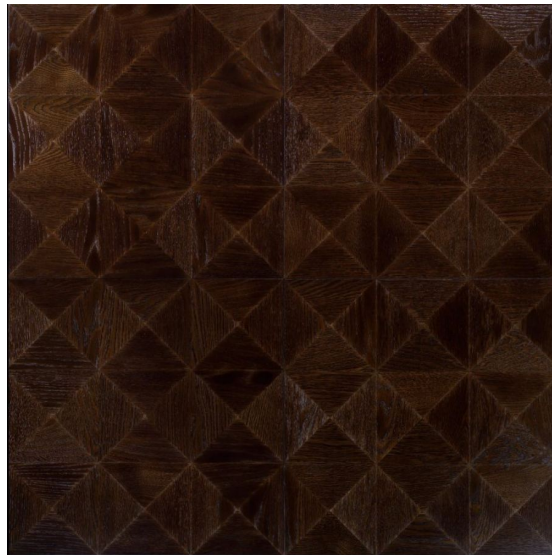

## Модули паркета Foglie d'Oro Geometrie Belvedere Vogue

**Производитель:** FOGLIE D'ORO

**Код товара:** Модули паркета Foglie d'Oro Geometrie Belvedere Vogue

**Артикул:** FDO-261

**Страна производства:** Италия

**Коллекция:** Geometrie

**Размеры:** 590x590x20 мм

**Порода дерева:** Дуб

**Селекция:** Рустик, натур, селект (по выбору заказчика)

**Фаска:** С 4-сторон

**Тип покрытия:** Лак

**Соединение:** Замковое

**Тип поверхности:** Глянцевая, тонированная, брашированная